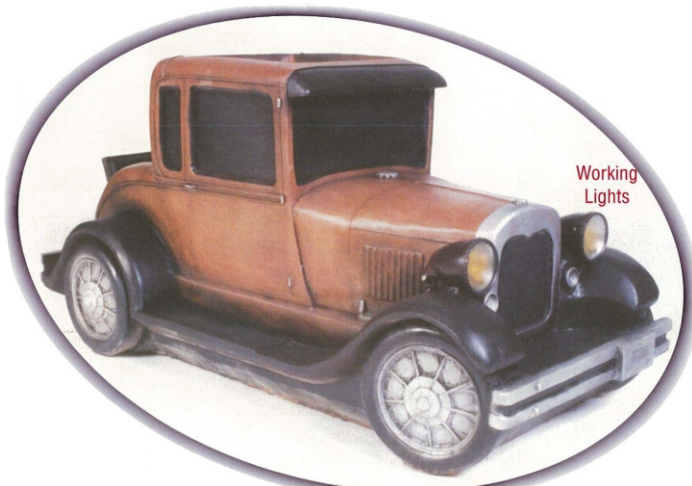

L-108 Man Hunter - Ht. 46"
Mesa Tan (MT)

L-97 Large Venus - Ht. 46"
Ivory (IV)

L-40 Pedestal - Ht. 24"
Old Stone (OS)

L-98 Tyndal Base - Ht. 26"
Natural (NA)

L-14 Pedestal - Ht. 27"
Weathered Copper (WC)

Other